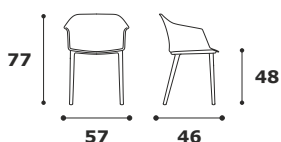

SCHEMA TECNICA **AURA** termoplastica

AUR 11
Telaio 4 gambe

Caratteristiche generali: Poltrona monoscocca in termoplastica con braccioli integrati disponibile in vari colori.

AUR 11

Versione fissa con struttura a 4 gambe in nylon di colore nero.